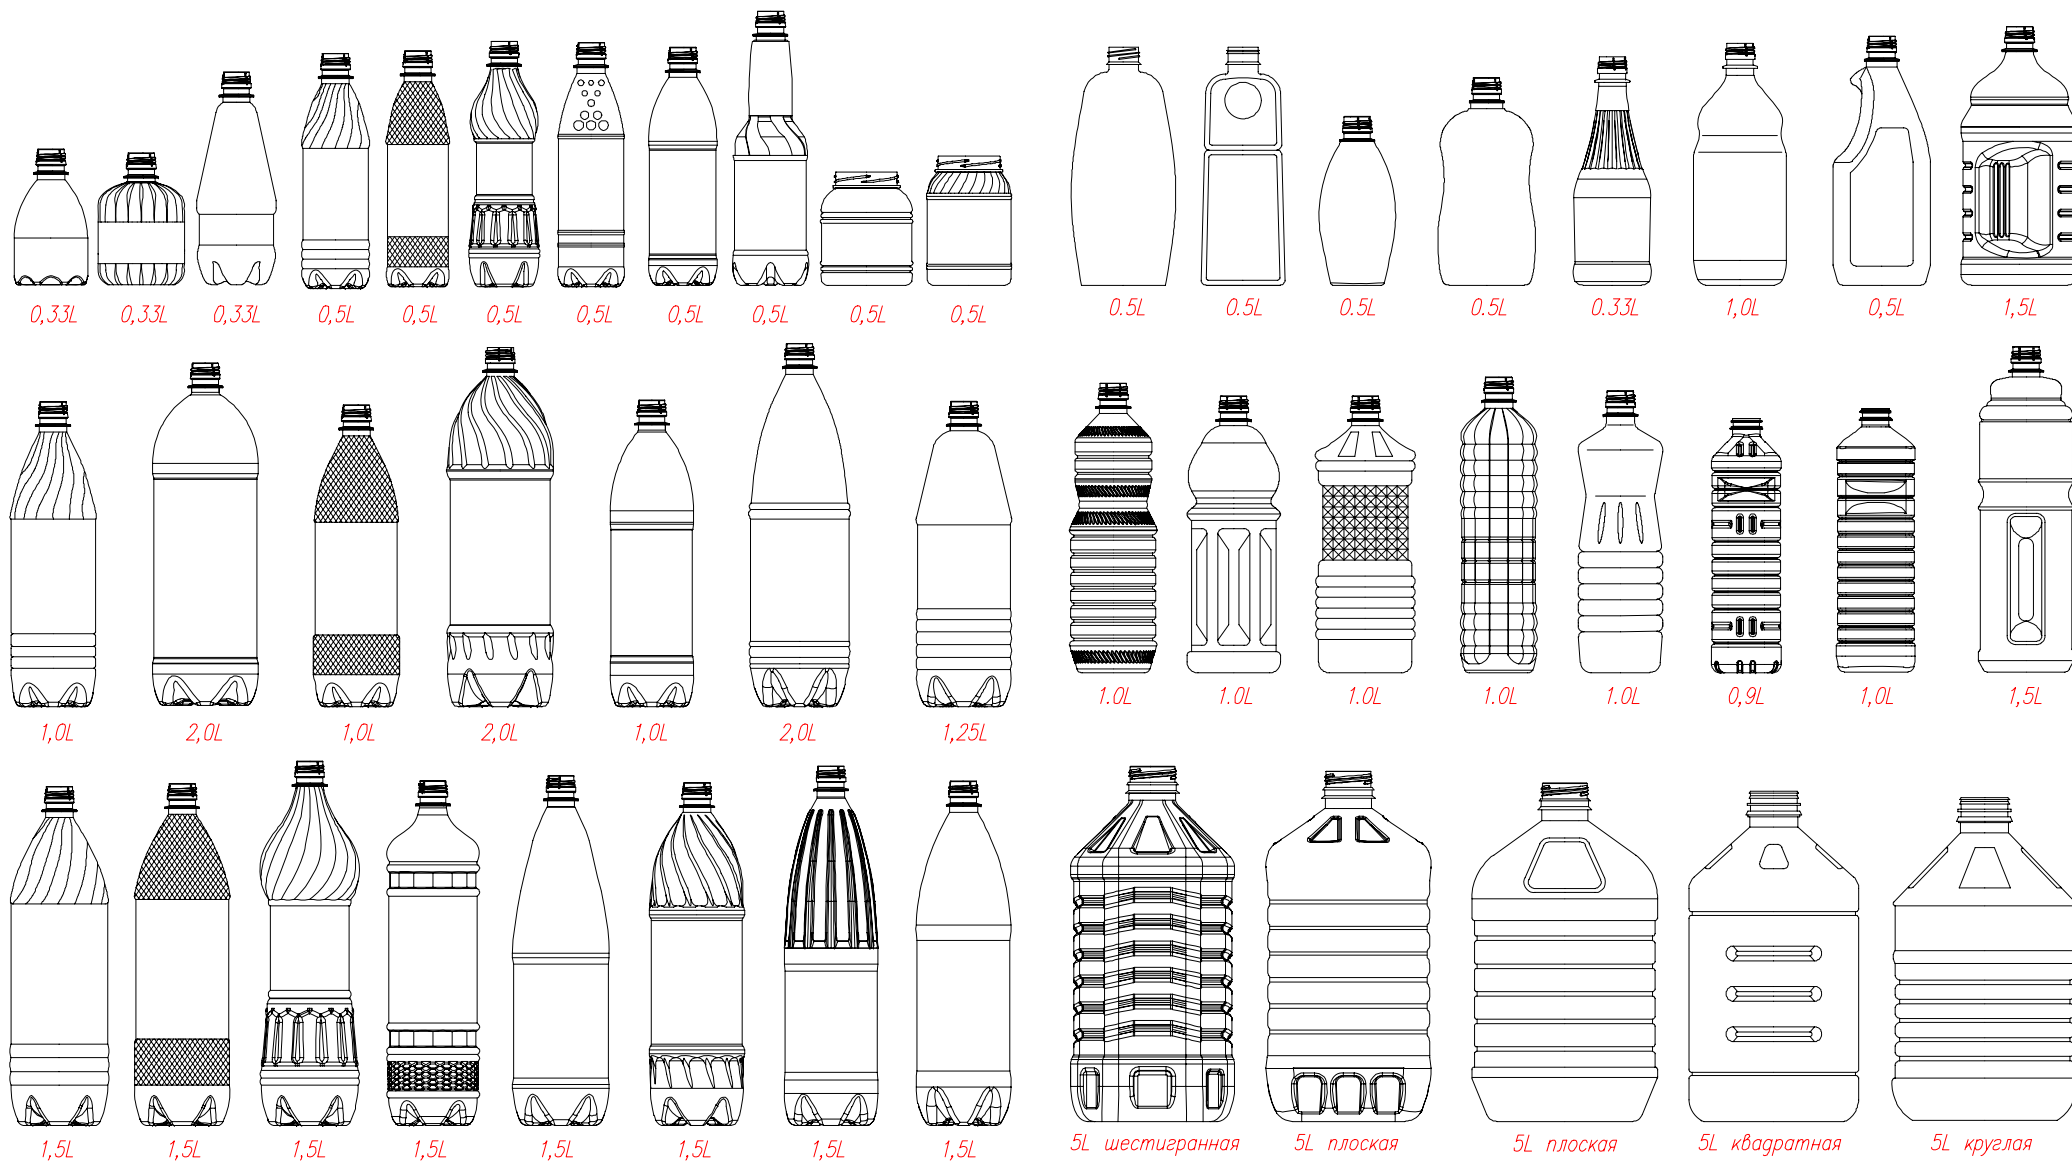

Эскизы типовых форм бутылок для выдувных форм, имеющих в наличии

**Plastic
TECHNOLOGIES LTD.**

220121, РБ, г. Минск, ул. Лещинского, 8
Тел.: +375 (17) 258-21-29, 258-21-30, Факс: 258-60-53
E-mail: pt_ltd@mail.ru Интернет: www.ptl.by